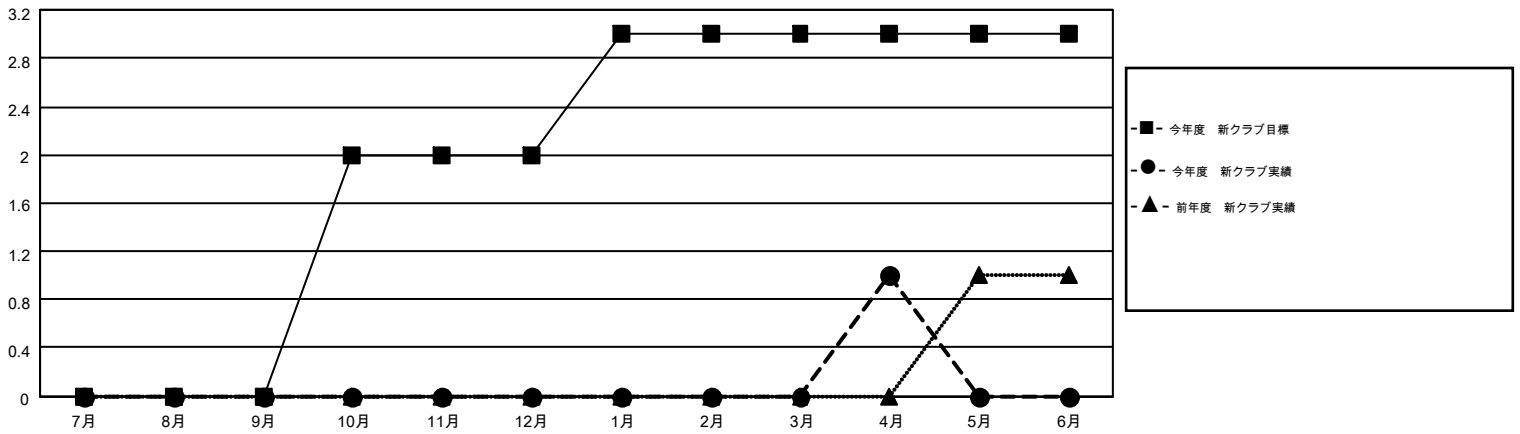

# MONTHLY MEMBERSHIP PROGRESS REPORT

Results as of: 4/30/2015

Multiple District 335

LOCATION: JAPAN

GMT: CHIKAO SUZUKI

GMT会則地域 5-Jap

クラブ				
結果: 2014-2015				
四半期	新クラブ目標	新クラブ	解散クラブ	純増 / 減
7月/8月/9月	0	0	0	0
10月/11月/12月	2	0	0	0
1月/2月/3月	1	0	1	-1
4月/5月/6月	0	1	0	1

名				
結果: 2014-2015				
四半期	新会員目標	チャーターメン バー / 新会員	退会者	純増 / 減
7月/8月/9月	560	671	178	493
10月/11月/12月	495	499	281	218
1月/2月/3月	555	596	172	424
4月/5月/6月	420	111	47	64

新クラブ目標及び実績累計

会員目標及び実績累計

解散クラブ: 1	362 CLUBS OF 445 一名以上の新会員を登録	男女別 男性 12,032 (78.51%) 女性 3,294 (21.49%)
退会者 物故会員 115 クラブ解散 5 その他 558 合計 678	<a href="#">健康診断データはこちら</a>	家族会員 4,283 世帯主 1,975 世帯主以外 2,308