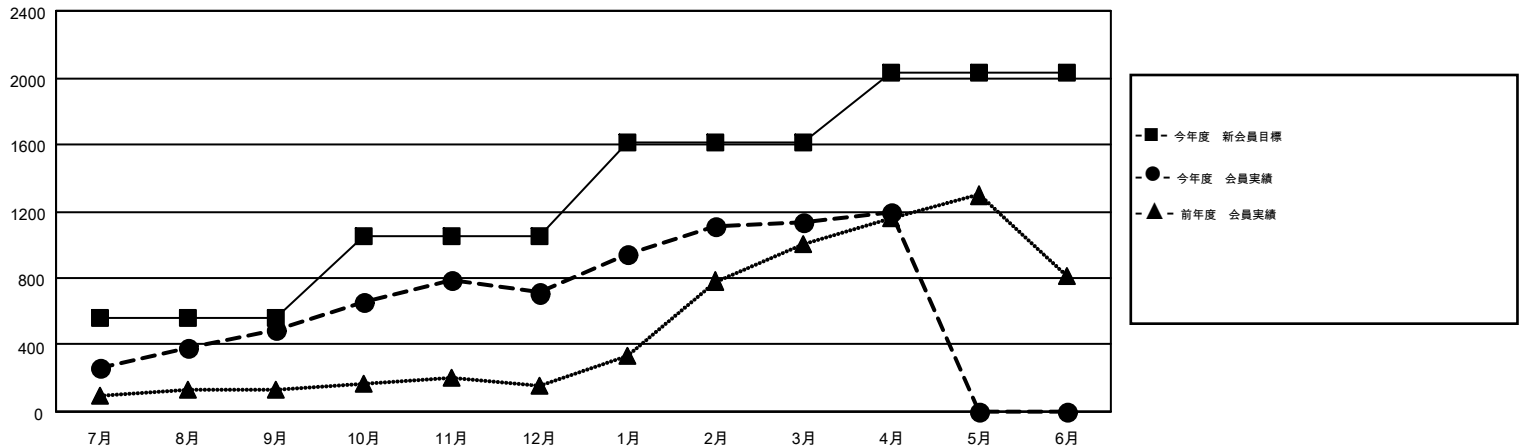

# MONTHLY MEMBERSHIP PROGRESS REPORT

Results as of: 4/30/2015

Multiple District 335

LOCATION: JAPAN

GMT: CHIKAO SUZUKI

GMT会則地域 5-Jap

クラブ				
結果: 2014-2015				
四半期	新クラブ目標	新クラブ	解散クラブ	純増 / 減
7月/8月/9月	0	0	0	0
10月/11月/12月	2	0	0	0
1月/2月/3月	1	0	1	-1
4月/5月/6月	0	1	0	1

名				
結果: 2014-2015				
四半期	新会員目標	チャーターメン バー / 新会員	退会者	純増 / 減
7月/8月/9月	560	671	178	493
10月/11月/12月	495	499	281	218
1月/2月/3月	555	596	172	424
4月/5月/6月	420	111	47	64

新クラブ目標及び実績累計

会員目標及び実績累計

解散クラブ: 1	362 CLUBS OF 445 一名以上の新会員を登録	男女別 男性 12,032 (78.51%) 女性 3,294 (21.49%)
退会者 物故会員 115 クラブ解散 5 その他 558 合計 678	<a href="#">健康診断データはこちら</a>	家族会員 4,283 世帯主 1,975 世帯主以外 2,308